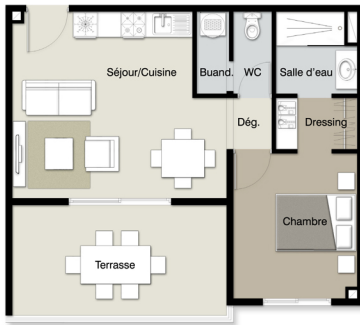

# Résidence MUSCADE

R+1 - F2 11/14/15/18

Séjour/Cuisine	20.25 m <sup>2</sup>
Dégagement ...	1.25 m <sup>2</sup>
WC .....	1.70 m <sup>2</sup>
Buanderie .....	1.45 m <sup>2</sup>
Chambre .....	9.85 m <sup>2</sup>
Dressing .....	2.3 m <sup>2</sup>
Salle d'eau .....	3.4 m <sup>2</sup>

<b>SOUS-TOTAL</b>	<b>40.2 m<sup>2</sup></b>
Terrasse .....	13 m <sup>2</sup>
Cellier .....	1.60 m <sup>2</sup>
<b>TOTAL</b>	<b>54.8 m<sup>2</sup></b>

- F2-11
- F2-14
- F2-15
- F2-18

# Résidence MUSCADE

R+1 - F2 12/13/16/17

Séjour/Cuisine	22.85 m <sup>2</sup>
Dégagement ...	0.95 m <sup>2</sup>
WC .....	1.40 m <sup>2</sup>
Buanderie .....	1.25 m <sup>2</sup>
Chambre .....	11 m <sup>2</sup>
Dressing .....	2.3 m <sup>2</sup>
Salle d'eau .....	4.55 m <sup>2</sup>

<b>SOUS-TOTAL</b>	<b>44.3 m<sup>2</sup></b>
Terrasse .....	13 m <sup>2</sup>
Cellier .....	1.60 m <sup>2</sup>
<b>TOTAL</b>	<b>58.9 m<sup>2</sup></b>

- F2-12
- F2-13
- F2-16
- F2-17